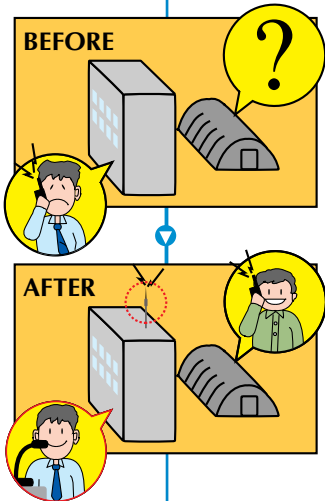

単信用広域基地局通信システム

特定小電力無線中継装置 RP85U
専用コントローラー YCX800

免許も資格も申請もいらない、ビジネス即戦力の特定小電力無線。
オフィスを中心とする連絡網の構築なら、ぜひおすすめしたいのが
単信用広域基地局通信システム——「単信赴任」です。
電波のデッドポイントを解消し、通話エリアも拡張する独自のデスクトップタイプ。
ビジネスの合理化を図る無線を、さらに合理化できる
無線を知っているスタンダードから。

いまお使いの
特定小電力無線(単信)の
アップグレードに。

オフィスとスタッフを
しっかりつなぐ
新しい連絡網の構築に。

いつでも
連絡できる。

ムダな動きがなくなる。
ビジネスがスピーディになる。

※写真は、専用コントローラー YCX800 にスタンドマイク CMP825Y を接続し、
近日発売の外部音声機器無線接続装置 YMX800 を組み合わせた例です。

単シンでどこをまかされても、
しっかりベースをつくって、
発展・拡張につなげます。

安定して、つながる。
ワイドにつながる。
特定小電力無線で基地局が
つくれる「単信赴任」。

無線合理化
計画

ビジネスも 拡げる新基地局です。

単信赴任

もっとクリアに、もっと遠くへ。行き届いた特定小電力無線基地局。

こんなところに、赴任して働きます。

お客様へのスピード対応でサービスアップを図りたいホール・バーラー。事務所から店内のスタッフへの指令や、スタッフから事務所への報告が瞬時に正確かつ明瞭に伝達。ホールコンピュータの音声を無線で飛ばしてスタッフの携帯機に送れる拡張システムも用意しています。

ベースがしっかりして安心です。

オフィスのデスクトップを核として広がる連絡網。無線機は、障害物のない見通し距離では、目に見えて電波の飛びの良さが違ってきます。たとえばオフィス内と屋外を結ぶ場合、建物の環境などにより、どうしても携帯型同士での通話が不安定なときがあります。ノイズが入ったり、突然途切れたり。ハッキリとワイドにつながるとういすね。スタンダードがご提案します。特定小電力無線で基地局化を実現し、デスクトップを核とした強力な連絡網がつけられる広域通信システム「単信赴任」です。防水構造(JIS防浸型)でスリムな中継装置が、高性能アンテナのような役割をする仕組み。電波環境のいい場所にセットして、専用ケーブルでデスクトップのコントローラーへ。さらに外部スピーカーとマイク、電源をつなげば、たくましい特定小電力無線基地局の誕生です。