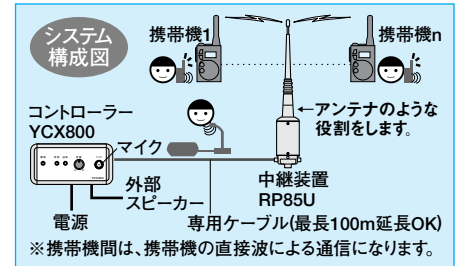

こんなところに、赴任して働きます。

お客様へのスピード対応でサービスアップを図りたいホール・バーラー。事務所から店内のスタッフへの指令や、スタッフから事務所への報告が瞬時に正確かつ明瞭に伝達。ホールコンピュータの音声を無線で飛ばしてスタッフの携帯機に送れる拡張システムも用意しています。

つねに安全第一に、チームワークで作業をすすめたい建設・土木業界。指示・誘導に、もはや無線は欠かせません。「単信赴任」なら、現場事務所と離れた作業現場間の連絡も安心。デッドポイントを解消してすみずみまでつながります。

ゴルフ・スキー場などでは、広いエリアもラクにカバー。センターハウスと、グリーン・ゲレンデをワイドに結ぶ連絡網が実現します。

緻密な情報のやりとりをしたいイベントにも活躍。急な悪天候下での来場者の避難誘導をはじめ、万一の事故にも緊急対応できます。

工場・倉庫や大型ショッピングセンターなど、構内連絡に。オフィスと作業場(売場)が別棟にあったり、フロアが違ったり。携帯型無線機同士ではつながらなかったこんなケースでも、「単信赴任」なら大丈夫。中継装置を効率のいい場所にセットしてください。

そして、そこにアクティブに働く人がいる限り。

■牧場・大農場などでは、屋外作業中でもいつでも遠く離れた事務所と連絡。■各種団体・学校では、広範囲に屋内と屋外を結びます。■大型駐車場では、誘導係とオフィスとの連絡もスムーズ。……

ベースがしっかりして安心です。

オフィスのデスクトップを核として広がる連絡網。無線機は、障害物のない見通し距離では、目に見えて電波の飛びの良さが違ってきます。たとえばオフィス内と屋外を結ぶ場合、建物の環境などにより、どうしても携帯型同士での通話が不安定なときがあります。ノイズが入ったり、突然途切れたり。ハッキリとワイドにつながるとういすね。スタンダードがご提案します。特定小電力無線で基地局化を実現し、デスクトップを核とした強力な連絡網がつけられる広域通信システム「単信赴任」です。防水構造(JIS防浸型)でスリムな中継装置が、高性能アンテナのような役割をする仕組み。電波環境のいい場所にセットして、専用ケーブルでデスクトップのコントローラーへ。さらに外部スピーカーとマイク、電源をつなげば、たくましい特定小電力無線基地局の誕生です。

- 免許・資格・申請不要の特定小電力無線。
- ビジネスの即戦力。
- 携帯型に限定される特定小電力無線。
- 通話エリアなどでの不満も。
- 特定小電力で基地局化を実現。
- 広くてクリアな通話エリアを確保。
- 大がかりな工事がなく、簡単に導入OK。
- 頼もしい音声連絡網がラクに導入できるこれが、単信赴任。
- 資産有効利用で、効率よく発展。
- 単信11ch仕様でトーンスケルチ内蔵の特定小電力無線機と通話互換。
- お手持ちの特定小電力無線機がムダなく活用できます。

【RP85Uの主な仕様】●送信周波数:421.5750~421.7875MHz ●受信周波数:440.0250~440.2375MHz ●電波型式:F3E ●通信方式:単信方式 ●チャンネル数:18ch中の1ch ●電源電圧:DC12V ±20% ●消費電流:待ち受け時=約80mA以下、受信時=約160mA、送信時=約160mA ●送信出力:10mW以下 ●受信方式:ダブルスーパーヘテロダイン ●動作温度範囲:-15℃~+50℃(結露しないこと。 ※筐体防雨構造) ●アンテナ:λ/2単一型 ●外形寸法(突起物含まず):φ56(最大直径)×480(H)mm ●本体質量:約475g ●チャンネル設定方法:HX809Dでのリモコン設定
【YCX800の主な仕様】●電源電圧:DC13.8V±20%、マイナス接地 ●消費電流(RP85U接続状態):待ち受け時:約90mA、受信時:最大約350mA、送信時:約180mA(無変調)・約160mA(最大変調) ●使用温度範囲:-10℃~+50℃(結露しないこと) ●外形寸法(突起物含まず):160(W)×65(H)×160(D)mm ●本体質量:約1.25kg

合理的に強力な連絡網が構築できる「単信赴任」。こんな機器で構成されています。

特定小電力無線中継装置 RP85U

- ●取り付け自在の省スペース設計。
- ●防水構造など、優れた耐環境性。屋外設置も安心。

専用コントローラー YCX800

- ●基地局の制御部です。
- ●RP85Uから最長100mまで延長可能。
- ●音声出力端子つき。

スタンドマイク CMP825Y

- ●卓上型。

携帯機は、お好みにあわせて選べます。

OPTION

外部音声機器接続装置 YMX800

- ●音声出力機器を接続し、YCX800を通じて送信できます。
- ●専用接続ケーブルCAW800を用意。

特定小電力無線機 HX812

- ●飛びの良さを追求したロングアンテナ採用。

特定小電力無線機 HX815

- ●連絡網メモリーボタンが便利な高機能型

特定小電力無線機 HX809D

- ●単3乾電池1本で働く超小型カードタイプ。

単信赴任

安全に関するご注意 ●正しく安全にお使いいただくため、ご使用前に必ず「取扱説明書」をよくお読みください。●不安定な場所や水、湿気、湯気、ほこり、油煙などの多い場所に設置しないでください。事故、火災、感電、故障などの原因となります。●「保証書」は、記入事項をご確認のうえ、大切に保管してください。●「取扱説明書」に従って、正しく配線を行なわないと使用できません。

お求めは信用とサービスの当店で

株式会社スタンダード www.standard-comm.co.jp

本社:〒153-8645 東京都目黒区中目黒4-8-8 ☎ 03-3719-2231

札幌営業所	〒060-0032 札幌市中央区北2条東7-82	☎ 011-231-5000
仙台営業所	〒982-0011 仙台市太白区長町3-7-13	☎ 022-308-3466
東京ビジネス営業所	〒153-8645 東京都目黒区中目黒4-8-8	☎ 03-3719-2171
名古屋ビジネス営業所	〒465-0093 名古屋市中区一社3-127	☎ 052-702-8521
大阪ビジネス営業所	〒564-0052 大阪府吹田市広芝町5-3	☎ 06-6337-6501
広島営業所	〒730-0003 広島市中区白島九軒町21-15	☎ 082-222-5169
福岡営業所	〒812-0014 福岡市博多区比恵町4-8	☎ 092-441-9121
開発東京営業所	〒153-8645 東京都目黒区中目黒4-8-8	☎ 03-3719-2002
開発大阪営業所	〒564-0052 大阪府吹田市広芝町5-3	☎ 06-6337-6578

●お問い合わせは、最寄りの販売店または(株)スタンダードまで、どうぞ。

●製品の仕様・外観等は改良のため予告なく変更することがあります。●製品の写真は、印刷の関係上、実際のもので多少異なる場合があります。●このカタログの内容は2006年12月現在のものです。

PA60312SDG