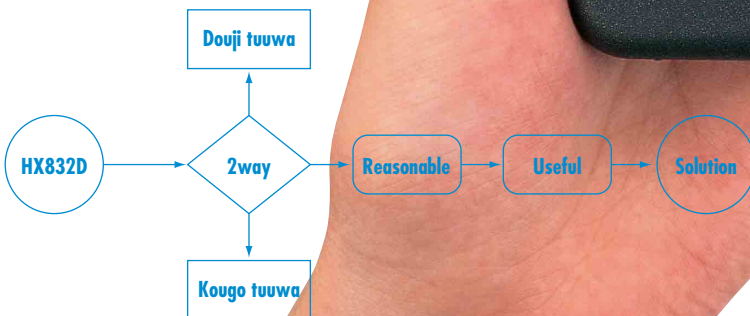

2-WAY

あっちで働く。こっちで働く。

同時通話と単信の有能な1台2役。しかも簡単操作。ビジネス現場に即応するHX832Dです。

同時通話と単信の両用で、2倍おトク。

業務用では、希少な無線機です。電話感覚の同時通話ができ、全体一斉連絡や各部署・個人への連絡など柔軟な連絡網がつけれる単信もできます。

「ケータイ」スタイルで同時通話OK。

ヘッドセット類がなくても、同時通話ができます。薄型コンパクトな本体を耳にあてて、「ケータイ」のようにお話しください。もちろんハンズフリー通話も可能。

働く人のために。簡単・快適連絡。

直感的にわかりやすい、とにかく簡単な操作。気軽に即戦力になります。また大型スピーカーや多彩な便利機能が快適な通話をお約束します。

ビジネスのことを考えた合理的な無線機です。