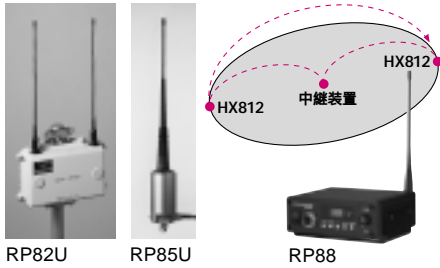

ラクに、遠くまで、クリアに。飛び切り、よく伝わる無線機です。

ビジネス現場を広域カバー。

- ① ロングアンテナが遠距離通信を実現。さらに通話エリアを拡張する中継通信。

飛びの速いを実感。通話品質にも優れ、現場のすみずみまでクリアな連絡が可能。さらにスタンダード独自の「コンパス」の中継装置を加えれば、中継通信システム「コンパス」に発展。一段とワイドな連絡網が実現します。

RP82U RP85U RP88
選べる3タイプの中継器。 優れた耐環境性の常設型RP82Uと簡易型のRP85U。屋内用デスクトップタイプRP88は、基地局にもなる、まさに話せる中継装置です。

高度な連絡網にも簡単接続。

- ② チャンネル合わせや空きチャンネル探しが不要。話が早いインスタント通話。

決めておいたチャンネルが混雑でつながらない……。そんな問題も解決。空きチャンネルに自動的に移って話せます。個別に、部署ごとに、全体に、ラクに呼び出しができます。

HX812の定格 送受信周波数:400MHz帯の48チャンネル 電波型式:F3EおよびF1D(制御チャンネルはF1Dのみ) 通信方式:単信および半複信方式 定格電圧:2.4V 発振方式:周波数シンセサイザー方式 周波数切り替え方式:手動切り替えおよび自動切り替え アンテナ:一体型ヘリカルアンテナ 受信方式:ダブルスーパーヘテロダイン方式 受信感度(12dB SINAD):-7dBμ以下 スケルチ感度:-12dBμ以下 送信出力:10mW 本体寸法(アンテナ:突起物含まず):58.5(W)×115(H)×28(D)mm 質量:約175g(CNB810装着時)

RP82U/RP85U/RP88の定格 送受信周波数:400MHz帯の18(RP88は27)ch中の1ch 電波型式:F3E(RP88はF3E、F2D) 通信方式:半複信方式(RP88は複信方式) 発振方式:周波数シンセサイザー方式 中継制御トーンデューラー方式 動作温度範囲:RP82U=40 ~+50、RP85U=-15 ~+50、RP88=-10 ~+50 アンテナ:1/2単一型 受信方式:ダブルスーパーヘテロダイン方式 電源電圧:RP82U/RP88=DC12V、RP85U=DC12V±20% 消費電流:中継時/RP82U・RP85U=約160mA以下(常温使用時、RP82U/ヒーター動作時は約2.5A以下)、RP88=約230mA以下 待受時/RP82U・RP85U=80mA以下、RP88=約180mA 受信感度(12dB SINAD法):RP82U=0dBμ以下、RP85U=+1dBμ、RP88=-4dBμ以下 送信出力:10mW 寸法(突起物除く):RP82U=238(W)×154(H)×70(D)mm、RP85U= 56(最大直径)×480(H)mm、RP88=132.6(W)×45.6(H)×106(D)mm 質量:RP82U=約1.75kg、RP85U=約475g、RP88=約500g

正しく安全にお使いいただくため、ご使用前に必ず「取扱説明書」をよくお読みください。運転の妨げになる場所や水、湿気、湯気、ほこり、油煙などの多い場所に設置しないでください。事故、火災、感電、故障などの原因となります。

【商品をお安全にご使用になるために】無線機を車で使用するには、安全のため、車の走行中に運転者は、操作をしないでください。必ず安全な場所に停車させて操作を行なってください。
【この製品には保証書がついています】「保証書」は、記入事項をご確認のうえ、大切に保管してください。

ハードな屋外業務をサポート。

- ③ 厳しい環境に耐える水や衝撃に強い構造。ホールド感のいいボディ。

優れた耐環境性です。十二分な防水性能(JIS保護等級5防噴流形相当)を確保し、ボディは丈夫なアロイ樹脂製。軽くて手持ちバランスのいい無線機です。

ビジネスの基本は経済性。

- ④ わずか2本の単3乾電池で、長寿命。アルカリ乾電池なら、スタミナ約24時間。

単3×2本で省電ロングライフ設計。アルカリ乾電池なら、丸一日24時間使えます。自動スリープ機能で、さらに電池を節約。

電池寿命は、送信30秒・受信30秒・待ち受け4分の繰り返しで使用した場合の測定値。

多様化する通信ニーズに。

- ⑤ さらに、スタンダードならではの各種の独自通信システムに発展します。

特定小電力無線で電波の飛びのいい基地局がつくれる「単信赴任」や、閉塞空間にも無線につながる電波不感地帯用無線通信システム「コンパス・スペシャル」などの携帯機としても使えるHX812です。

なるほど、ついてよかった便利機能。全47chの豊富なチャンネルとグループモードで混信回避。秘話機能もOK。通話相手にもアラームで知らせ、最大音量で警報を発するエマージェンシー機能。使用チャンネルを探し出すスキャン。

用途によっては、必需品となる周辺機器。HX812がさらに快適に使えます。