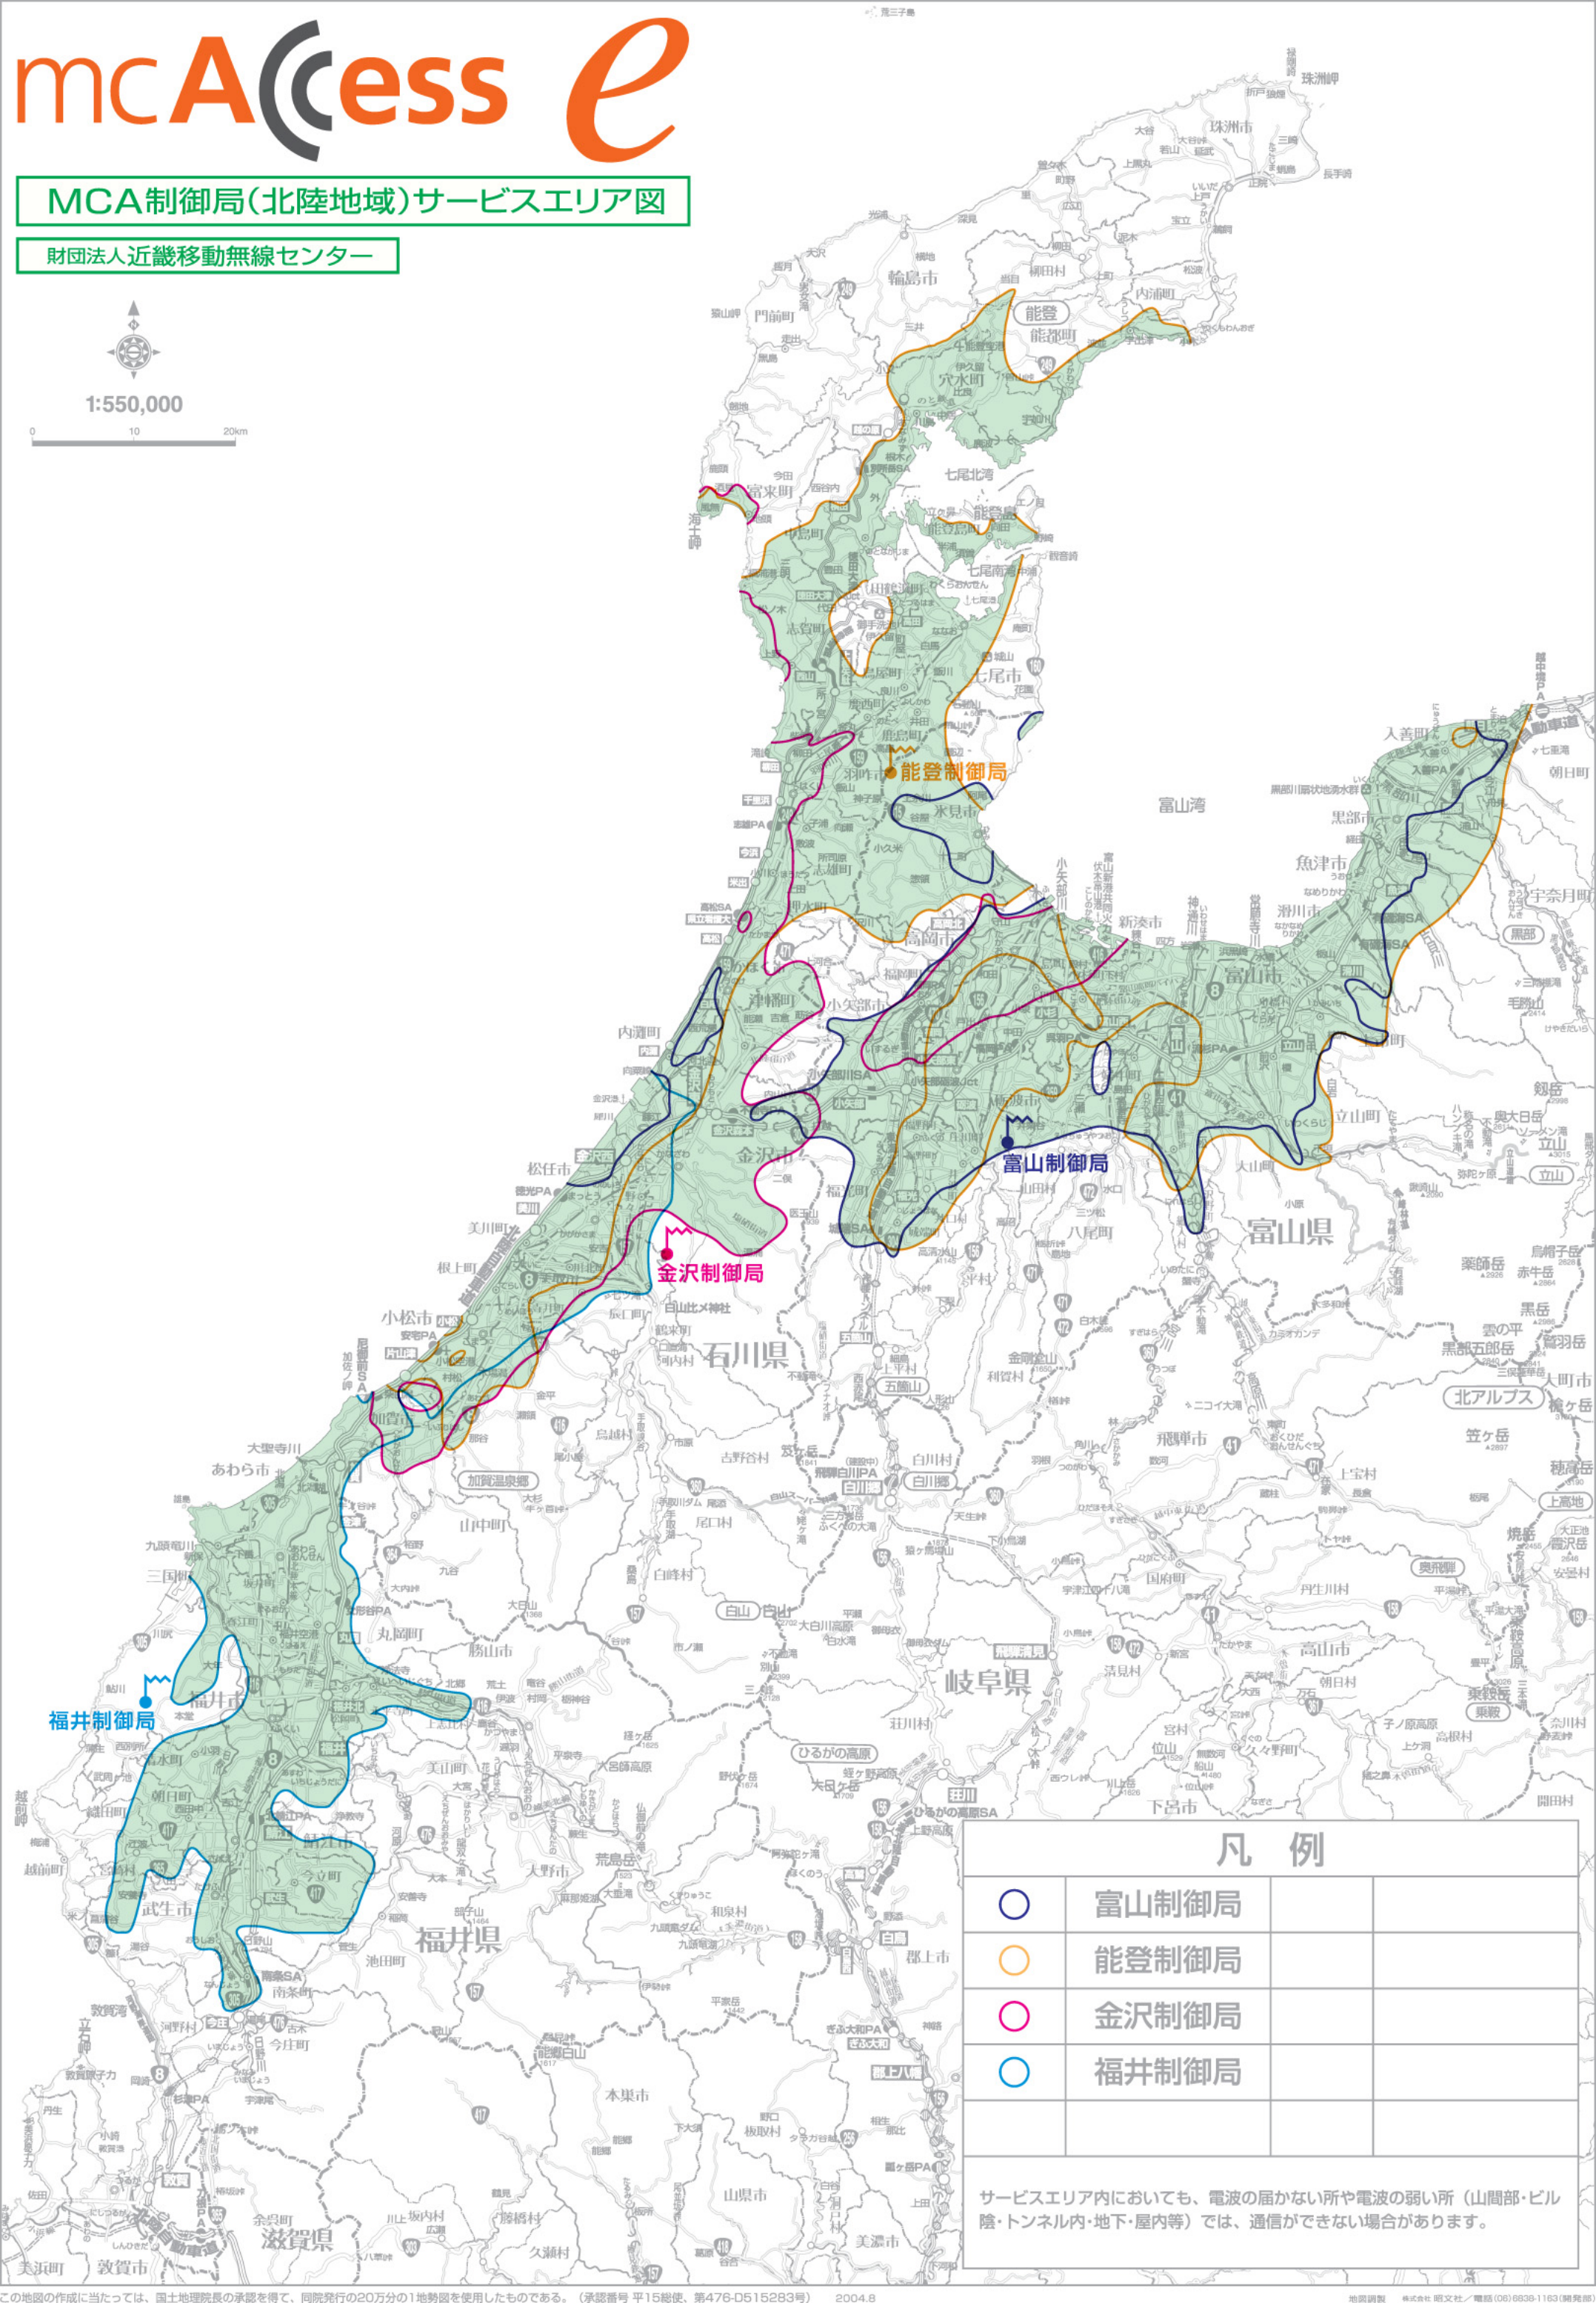

MCA制御局(北陸地域)サービスエリア図

財団法人近畿移動無線センター

1:550,000

0 10 20km

凡例

- 富山制御局
- 能登制御局
- 金沢制御局
- 福井制御局

サービスエリア内においても、電波の届かない所や電波の弱い所（山間部・ビル陰・トンネル内・地下・屋内等）では、通信ができない場合があります。